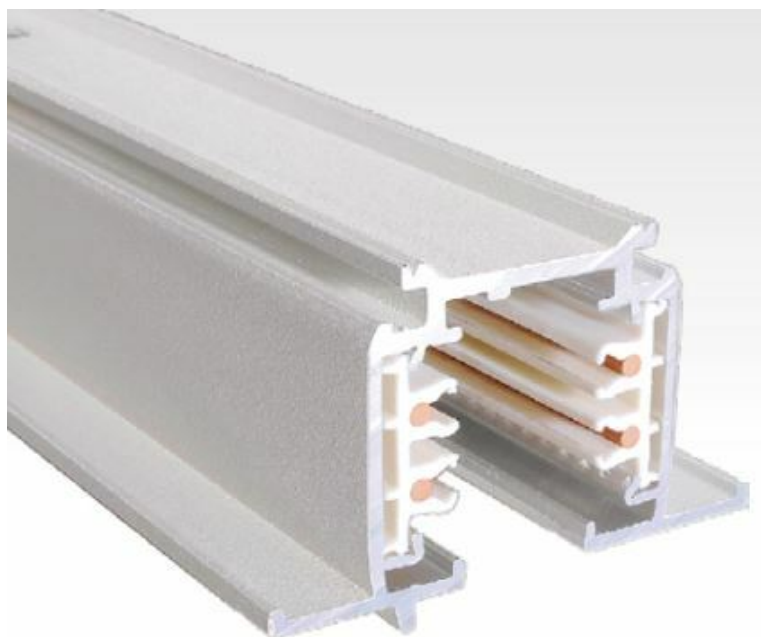

# Valaisinkisko 2m, upotettava, 230V, 3-vaihe, valkoinen

Upotettava valaisinkisko kiskovalaisinjärjestelmään, 230V 3-vaihe (4 johtoa). 3-vaihe tarkoittaa, että kiskossa olevia valaisimia saa sytytettyä useassa erässä. Kiskoon voi liittää himmenettävän valaisimen.

Kiskovalaisimilla voi joustavasti koota haluamasi valaistuksen. Valaisimia voi siirtää, lisätä, vähentää ja vaihtaa tarpeen mukaan. Kiinnitys pohjasta mukana tulevilla ruuveilla.

Ei sisällä syöttörasiaa ja päätyä.

Yhteensopiva Global Trac Pro 3-vaihekosketinkiskon kanssa.

<b>Jännite</b>	230VAC
<b>Koko</b>	2000x56x35.5mm
<b>Asennusreikä</b>	2000x36x36mm
<b>Kotelointiluokka</b>	IP20
<b>Valaisimen väri</b>	Valkoinen
<b>Asennustapa</b>	Uppo
<b>Materiaali</b>	Alumiini
<b>Hyväksynät</b>	CE, RoHS
<b>Takuu</b>	24kk
<b>Suojausluokka</b>	I
<b>Kytkenä</b>	Ketjutettava